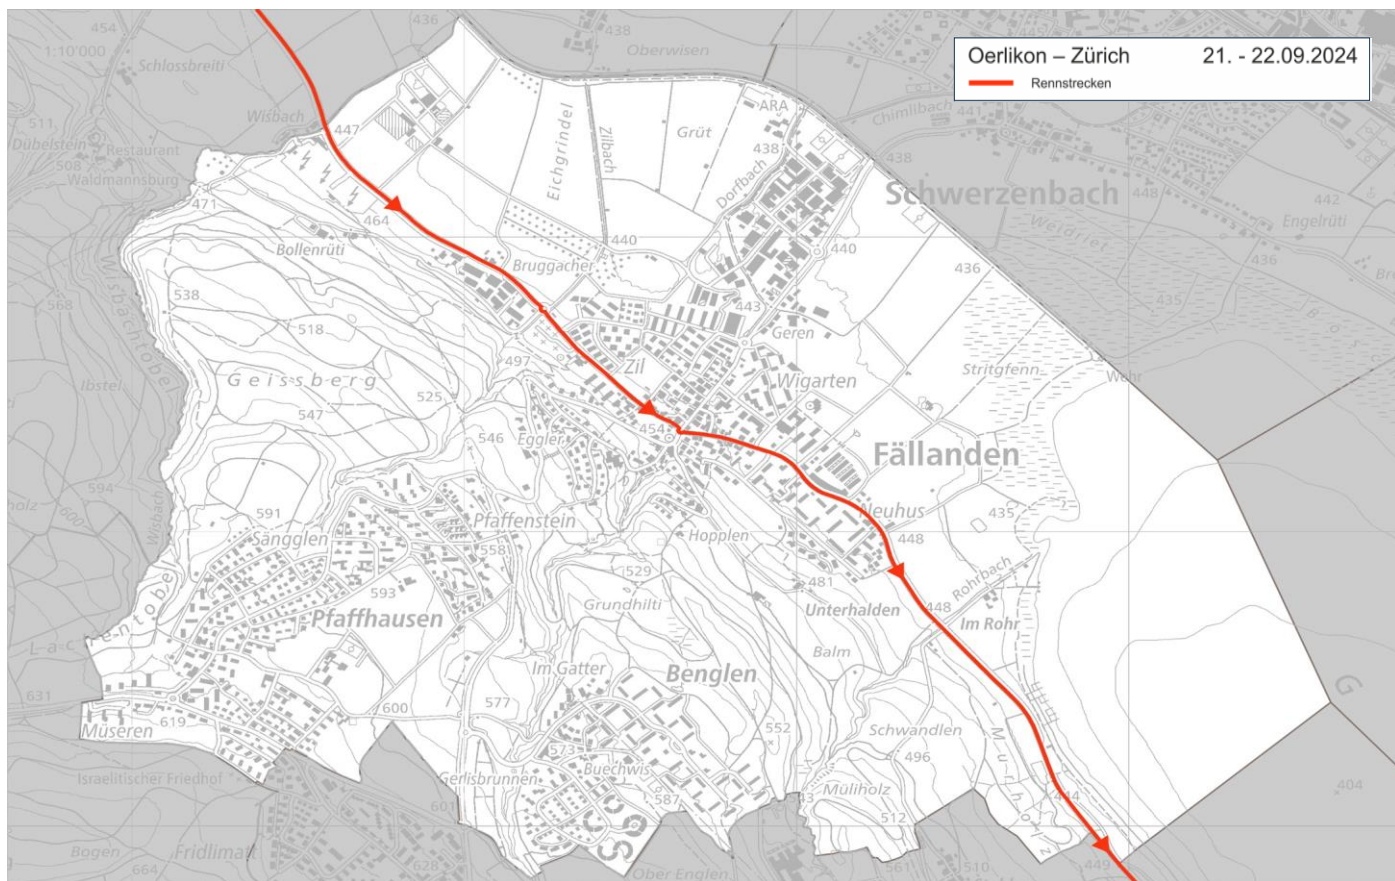

ÖV

Am 21./22.9. Nachmittag sind die Buslinien zeitweise umgeleitet bzw. eingestellt. Busse fahren nur ab Fällanden, Industrie und Pfaffhausen. Vom 25. – 29.9. tagsüber keine Verbindung zum Klusplatz. Zudem vom 26. – 29.9. zeitweise keine Verbindung nach Maur und Ebmatingen.

Benutzen Sie für die Reiseplanung den Online-Fahrplan. Alle Infos: zvz.ch/rad-wm.

Langsamverkehr

Wenn Sie die Rennstrecke überqueren möchten, ist dies an mehreren Stellen möglich. Beachten Sie den Rennverlauf und die Anweisungen der Streckensicherung.

Das Velo ist das beste Verkehrsmittel, um sich während der Renntage fortzubewegen. Sei das, um die Rad-WM zu besuchen oder für die täglichen Wege.

Gemeinde Fällanden
Fällanden Benglen Pfaffhausen

Das Wichtigste in Kürze

- Entsorgungskalender wird zeitlich angepasst.
- Postverteilung ist sichergestellt, allenfalls kommt es zu Zeitverschiebungen.
- Einkaufsmöglichkeiten bestehen. Zufahrten sind während der Streckensperrungen teilweise eingeschränkt.
- Planen Sie allgemein mehr Zeit ein als üblich.
- Die polizeiliche Grundversorgung ist jederzeit gewährleistet.

Sperrzeiten Rennstrecke (Oerlikon – Zürich)

Datum/Uhrzeit	5.00	6.00	7.00	8.00	9.00	10.00	11.00	12.00	13.00	14.00	15.00	16.00	17.00	18.00	19.00
Sa 21.9.2024															
So 22.9.2024															

■ Rennstrecke gesperrt

Beachten Sie die Sperrzeiten aller Rennen in der Gemeinde.

Rad-WM Zürich 2024

zurich2024.com/verkehr

Kanton Zürich

2024 ROAD AND PARA-CYCLING ROAD
WORLD CHAMPIONSHIPS

ZÜRICH
SWITZERLAND

Stadt Zürich