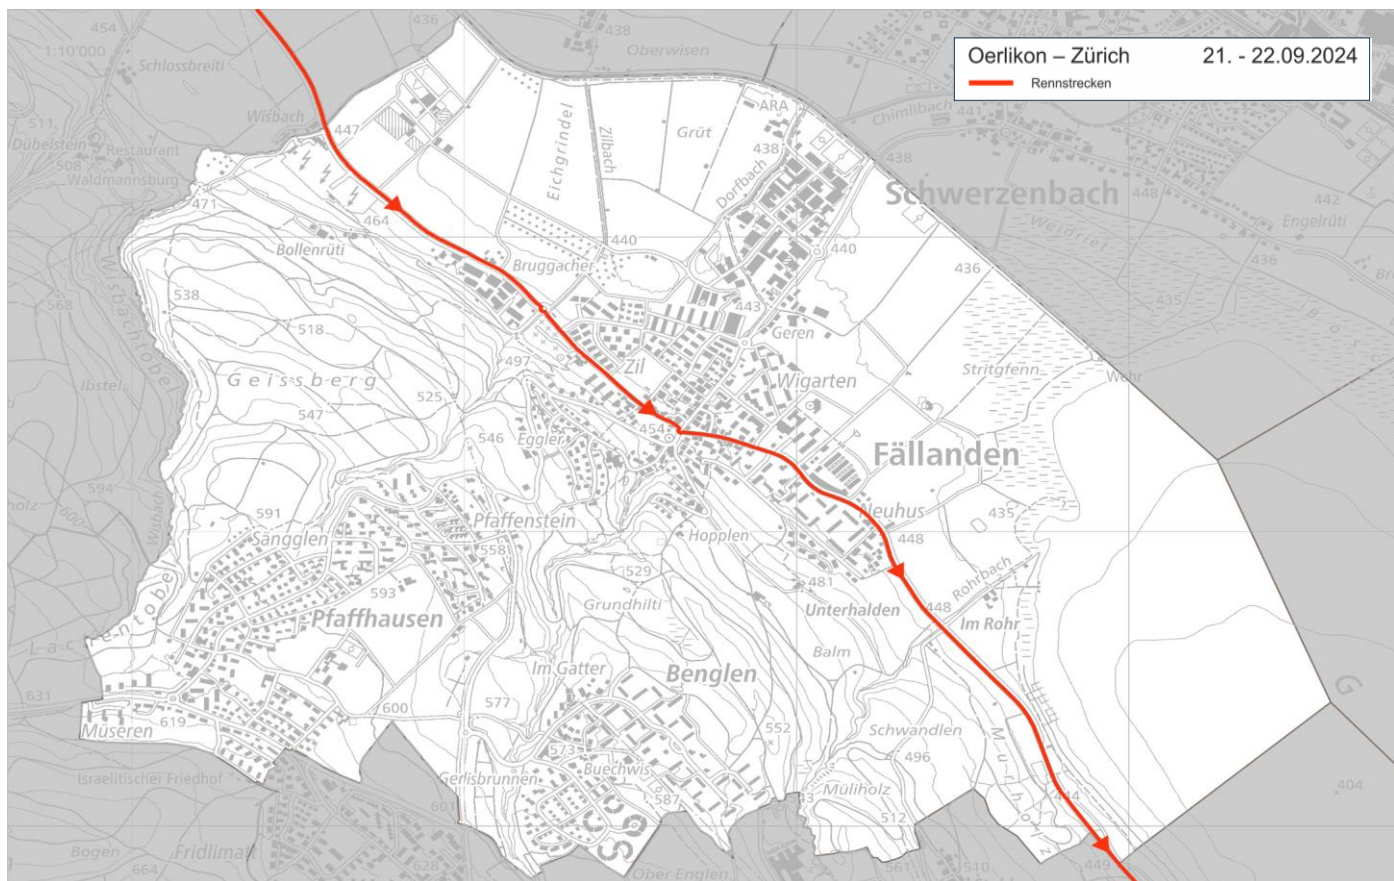

Sperrzeiten Rennstrecke (Oerlikon – Zürich)

Datum/Uhrzeit	5.00	6.00	7.00	8.00	9.00	10.00	11.00	12.00	13.00	14.00	15.00	16.00	17.00	18.00	19.00
Sa 21.9.2024										■	■	■	■		
So 22.9.2024										■	■	■	■	■	■

■ Rennstrecke gesperrt

Beachten Sie die Sperrzeiten aller Rennen in der Gemeinde.

Rad-WM Zürich 2024

zurich2024.com/verkehr

Oerlikon – Zürich 21. - 22.09.2024
Rennstrecken

Sperrzeiten Rennstrecke (City Circuit)		5.00	6.00	7.00	8.00	9.00	10.00	11.00	12.00	13.00	14.00	15.00	16.00	17.00	18.00	19.00	
Mi	25.9.2024			■													
Do	26.9.2024			■													
Fr	27.9.2024						■										
Sa	28.9.2024			■													
So	29.9.2024			■													

■ Rennstrecke gesperrt Beachten Sie die Sperrzeiten aller Rennen in der Gemeinde.

Sperrzeiten Rennstrecken (Uster – Zürich / Winterthur – Zürich)		5.00	6.00	7.00	8.00	9.00	10.00	11.00	12.00	13.00	14.00	15.00	16.00	17.00	18.00	19.00
Do	26.9.2024					■										
Fr	27.9.2024							■								
Sa	28.9.2024							■								
So	29.9.2024							■								