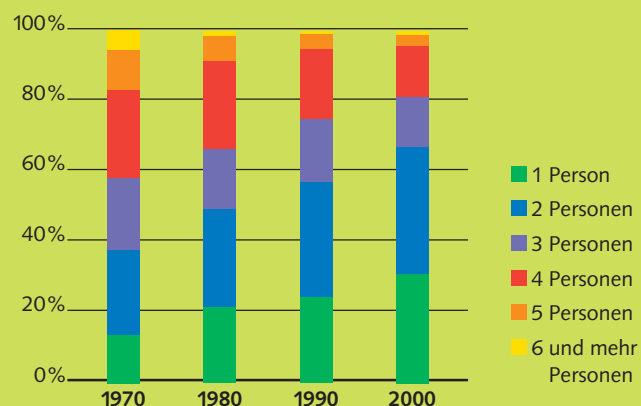

Privathaushalte nach Personenzahl