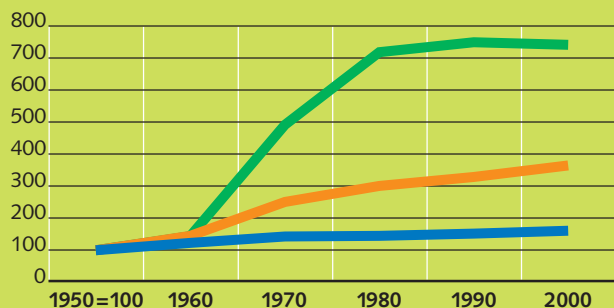

Entwicklung der Wohnbevölkerung 1950–2000

	Gemeinde Fällanden	Bezirk Uster	Kanton Zürich
1950	866	29 111	777 002
2000	6 423	106 071	1 247 906

Haushalte und Wohnungen

	1980	1990	2000	Veränderung 1990/2000
Haushalte	2 262	2 564	2 804	9%
Einpersonenhaushalte	493	630	875	39%
Kinderlose (Ehe-)Paare	484	669	885	32%
(Ehe-)Paare mit Kind(ern)	1 052	973	800	-18%
Elternteil mit Kind(ern)	120	203	185	-9%
Übrige Haushalte	113	89	59	-34%
Wohnungen	2 217	2 543	2 758	8%
1 und 2 Zimmer	282	299	315	5%
3 und 4 Zimmer	940	1 076	1 197	11%
5 und mehr Zimmer	995	1 168	1 246	7%
Wohneigentumsquote	35,1	39,1	43,6	12%