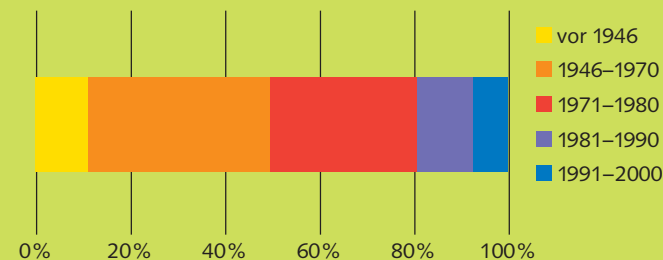

Baujahr der Wohnungen

Erwerbstätige und Pendler/innen

Erwerbstätige	1980	1990	2000	Veränderung 1990/2000
Total	3 085	3 795	3 711	-2%
Nicht-Pendler/innen	768	754	737	-2%
Wegpendler/innen	2 317	3 041	2 974	-2%
Zupendler/innen	622	1 377	1 790	30%

Wichtigste Arbeitsorte der Wegpendler/innen

	1980	1990	2000	Veränderung 1990/2000
Zürich	1 625	1 941	1 641	-15%
Dübendorf	142	209	218	4%
Volketswil	56	89	106	19%
Kloten	59	79	86	9%

Wichtigste Wohnorte der Zupendler/innen

	1980	1990	2000	Veränderung 1990/2000
Zürich	97	262	294	12%
Uster	55	116	161	39%
Dübendorf	102	168	147	-13%
Volketswil	56	143	135	-6%

Konfession

	1980	1990	2000	Veränderung 1990/2000
Reformiert	3 569	3 340	2 821	-16%
Katholisch	1 888	2 086	1 852	-11%
Andere	233	271	603	123%
Konfessionslos	532	792	1 147	45%

Statistisches Amt des Kantons Zürich
Bleicherweg 5
8090 Zürich
www.statistik.zh.ch
Telefon 01 225 12 00
Fax 01 225 12 99
datashop@statistik.zh.ch

Herausgeber: Statistisches Amt des Kantons Zürich
Grafisches Konzept: BieriDesign, Zürich
Druck: Xerox Business Services
Quelle: Bundesamt für Statistik, Eidgenössische Volkszählungen 1950–2000